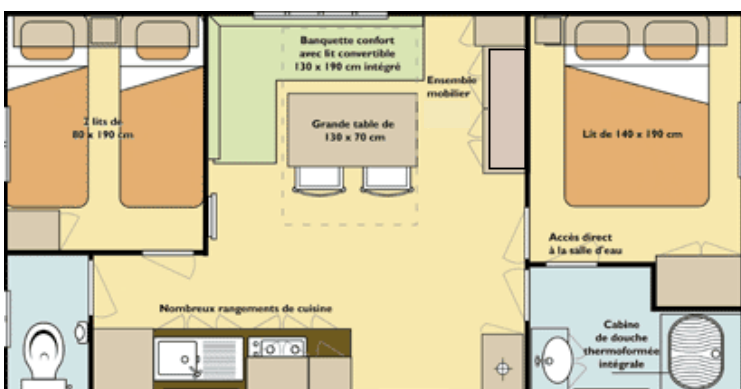

Mobil-Home 4/6 Pers 2 ch

Mobil-home 7.20m x 3.80m terrasse 4.50m couverte 3m

Tarifs saison 2018

Location

Samedi 16h au samedi 10h.

Du 07/04 au 28/04	200 €
Du 28/04 au 02/06	200 €
Du 02/06 au 23/06	200 €
Du 23/06 au 30/06	200 €
Du 30/06 au 07/07	340 €
Du 07/07 au 04/08	500 €
Du 04/08 au 18/08	635 €
Du 18/08 au 01/09	500 €
Du 01/09 au 29/09	200 €

SEJOUR : Banquette en L, convertible en lit 2 pers, 2 couvertures, 2 oreillers.(à demander à votre arrivée)

CUISINE : Évier en inox avec mélangeur, plan de cuisson à gaz, réfrigérateur, four micro-onde ,nombreux rangements, vaisselle pour 6 personnes , ustensiles de cuisine et de ménage.

Nouveauté 2016 TV incluse .

CHAMBRE 1 : Lit de 140 x 190, 1 couette et 1 couverture 2 personnes , 2 oreillers , penderie avec cintres, étagères.

CHAMBRE 2 : 2 lits séparés de 80 x 190, 2 couettes et 2 couvertures 1 personne, 2 oreillers, chevet, penderie avec cintres.

SALLE DE BAINS : Vasque, coin douche avec porte, 1 WC séparé.

TERRASSE : 3m x 4,50m **COUVERTE** 3m x 3m avec salon de jardin, 1 table avec 6 fauteuils , étendoir à linge avec épingles à linge.