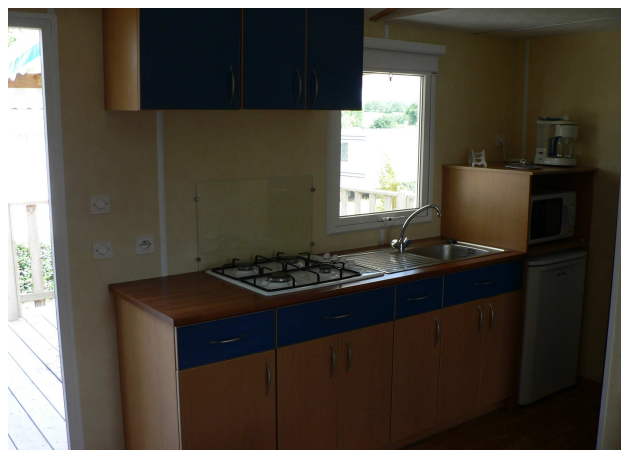

Photos et plans non contractuels donnés à titre indicatif.