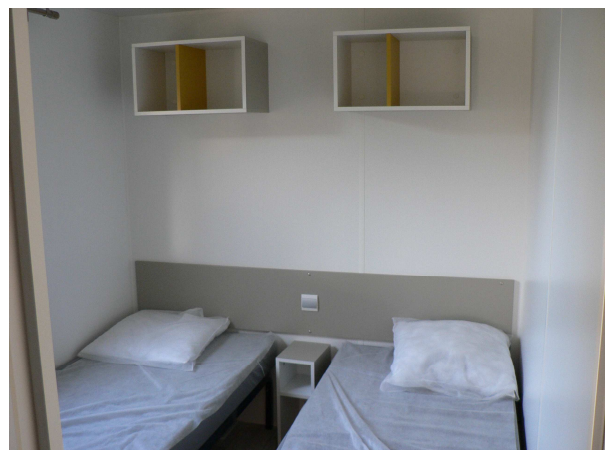

Photos et plans non contractuels donnés à titre indicatif.